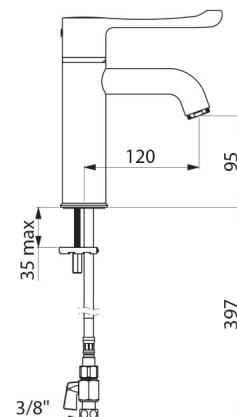

Bateria termostatyczna SECURITHERM do umywalki

Nr H9600

Jednootworowa, sekwencyjna bateria termostatyczna H.95 L.120

OPIS

Bateria termostatyczna SECURITHERM do umywalki - Nr H9600

Stojąca bateria termostatyczna SECURITHERM do umywalki.
Sekwencyjna bateria termostatyczna: otwarcie i zamknięcie na wodzie zimnej.
Brak ryzyka przepływu krzyżowego wody ciepłej i zimnej.
Brak zaworów zwrotnych w przyłączach.
Ochrona antyoparzeniowa: automatyczne zamknięcie wypływu w przypadku braku wody zimnej lub ciepłej.
Antyoparzeniowa izolacja termiczna Securitouch.
Jednootworowa bateria z zagiętą wylewką H.95 L.120 wyposażoną w higieniczne sitko nie zatrzymujące zanieczyszczeń, odporna na dezynfekcję termiczną.
Antyosadowa, sekwencyjna głowica termostatyczna z regulacją wypływu i temperatury jednym uchwytem.
Regulacja temperatury od wody zimnej do 40°C z zablokowanym na 40°C ogranicznikiem temperatury.
Możliwość przeprowadzenia dezynfekcji termicznej i chemicznej.
Gładkie wewnątrz korpus i wylewka gładkie wewnątrz o niewielkiej pojemności.
Wypływ nastawiony na 5 l/min przy 3 barach.
Uruchamianie bez kontaktu z dłonią uchwytem Higiena L.146.
Bez ciągnadła i korka.
Wężyki PEX W3/8" dostarczane z zaworami odcinającymi z chromowanego mosiądzu.
Mocowanie wzmocnione 2 trzpieniami z Innoxu.
Bateria przystosowana w szczególności do zakładów opieki zdrowotnej, domów opieki, szpitali i klinik.
Bateria przystosowana do osób niepełnosprawnych.
Produkt zgodny z wymogami francuskiej normy NF Médical (dotyczącej środowiska medycznego).
Bateria z 30-letnią gwarancją.
Model dostępny również w wersji z miedzianymi rurkami.

OPIS TECHNICZNY

Bateria termostatyczna SECURITHERM do umywalki - Nr H9600