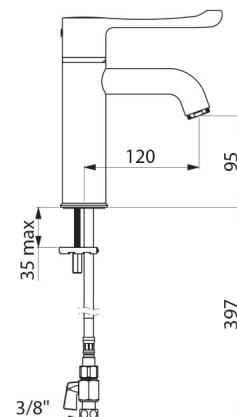

Bateria termostatyczna SECURITHERM do umywalki

Nr H9600

Jednootworowa, sekwencyjna bateria termostatyczna H.95 L.120

OPIS

Bateria termostatyczna SECURITHERM do umywalki - Nr H9600

Stojąca bateria termostatyczna SECURITHERM do umywalki.
Sekwencyjna bateria termostatyczna: otwarcie i zamknięcie na wodzie zimnej.
Brak ryzyka przepływu krzyżowego wody ciepłej i zimnej.
Brak zaworów zwrotnych w przyłączach.
Ochrona antyoparzeniowa: automatyczne zamknięcie wypływu w przypadku braku wody zimnej lub ciepłej.
Antyoparzeniowa izolacja termiczna Securitouch.
Jednootworowa bateria z zagiętą wylewką H.95 L.120 wyposażoną w higieniczne sitko nie zatrzymujące zanieczyszczeń, odporna na dezynfekcję termiczną.
Antyosadowa, sekwencyjna głowica termostatyczna z regulacją wypływu i temperatury jednym uchwytem.
Regulacja temperatury od wody zimnej do 40°C z zablokowanym na 40°C ogranicznikiem temperatury.
Możliwość przeprowadzenia dezynfekcji termicznej i chemicznej.
Gładkie wewnątrz korpus i wylewka gładkie wewnątrz o niewielkiej pojemności.
Wypływ nastawiony na 5 l/min przy 3 barach.
Uruchamianie bez kontaktu z dłonią uchwytem Higiena L.146.
Bez ciągnadła i korka.
Wężyki PEX W3/8" dostarczane z zaworami odcinającymi z chromowanego mosiądzu.
Mocowanie wzmocnione 2 trzpieniami z Inoxy.
Bateria przystosowana w szczególności do zakładów opieki zdrowotnej, domów opieki, szpitali i klinik.
Bateria przystosowana do osób niepełnosprawnych.
Produkt zgodny z wymogami francuskiej normy NF Médical (dotyczącej środowiska medycznego).
Bateria z 30-letnią gwarancją.
Model dostępny również w wersji z miedzianymi rurkami.

OPIS TECHNICZNY

Bateria termostatyczna SECURITHERM do umywalki - Nr H9600