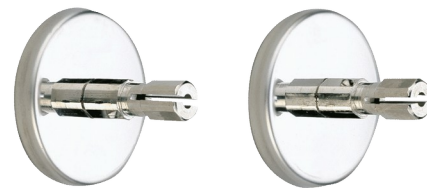

Mocowanie do drążka do zasłon prysznicowych

Nr 2392

Do rur $\varnothing 20$

OPIS

Mocowanie do drążka do zasłon prysznicowych - Nr 2392

Zestaw dwóch płytek mocujących do drążków do zasłon prysznicowych $\varnothing 20$.
Do zamontowania modułowego drążka do zasłon prysznicowych.
Niewidoczne mocowania płytek z Inoxy 304.
Z końcówkami na wcisk.
Dostarczane z 4 śrubami 4 x 30 i 4 kołkami.
30 lat gwarancji.

ZALETY

Łatwa instalacja

OPIS TECHNICZNY

Mocowanie do drążka do zasłon prysznicowych - Nr 2392

Średnica	$\varnothing 62$ do drążków $\varnothing 20$
Standardy	
Gwarancja	