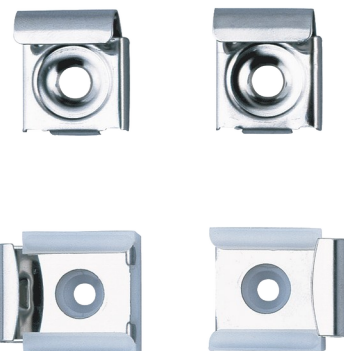

Uchwyty mocujące do lustra ściennego

Nr 577

4 sztuki, do lustra

OPIS

Uchwyty mocujące do lustra ściennego - Nr 577

Uchwyty mocujące do lustra ściennego.
4 uchwyty mocujące, w tym 2 ze sprężyną.
Wykończenie: Inox błyszczący.
Wymiary: 8 x 23 x 24,5 mm.
30 lat gwarancji.

OPIS TECHNICZNY

Uchwyty mocujące do lustra ściennego - Nr 577

Wysokość	23 mm
Głębokość	8 mm
Szerokość	24,5 mm
Wykończenie	Inox błyszczący
Gwarancja	

ZALETY

Łatwa instalacja