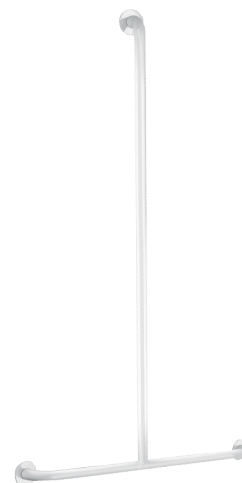

Poręcz Basic w kształcie „T”, biała

Nr 35440W

Inox epoksyd biały

OPIS

Poręcz Basic w kształcie „T”, biała - Nr 35440W

Poręcz natryskowa w kształcie „T” Basic, Ø32 dla osób niepełnosprawnych.
Rura Inox epoksyd biały.

Wymiary: 1 150 x 500 mm.

Niewidoczne mocowania rozetą montażową Inox na 3 otwory.

Znak CE.

30 lat gwarancji.

OPIS TECHNICZNY

Poręcz Basic w kształcie „T”, biała - Nr 35440W

Wysokość	1 150 mm
Długość	500 mm
Średnica	Ø32
Odległość od ściany	40 mm
Wykończenie	Inox epoksyd biały
Standardy	CE 
Gwarancja	

ZALETY

Testowana na ponad 200 kg

40 mm między ścianą a poręczą:
minimalny prześwit

Ø32: optymalny uchwyt

Gładka powierzchnia ułatwia
czyszczenie