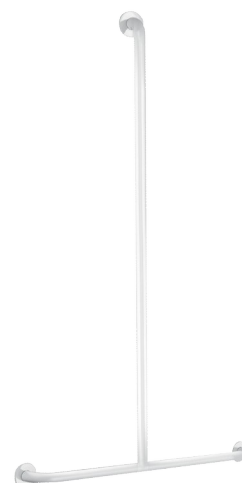

Poręcz Basic w kształcie „T”, biała

Nr 35440W

Inox epoksyd biały

OPIS

Poręcz Basic w kształcie „T”, biała - Nr 35440W

Poręcz natryskowa w kształcie „T” Basic, Ø32 dla osób niepełnosprawnych.
Rura Inox epoksyd biały.

Wymiary: 1 150 x 500 mm.

Niewidoczne mocowania rozetą montażową Inox na 3 otwory.

Znak CE.

30 lat gwarancji.

OPIS TECHNICZNY

Poręcz Basic w kształcie „T”, biała - Nr 35440W

Wysokość	1 150 mm
Długość	500 mm
Średnica	Ø32
Odległość od ściany	40 mm
Wykończenie	Inox epoksyd biały
Standardy	CE 
Gwarancja	

ZALETY

Testowana na ponad 200 kg

40 mm między ścianą a poręczą:
minimalny prześwit

Ø32: optymalny uchwyt

Gładka powierzchnia ułatwia
czyszczenie