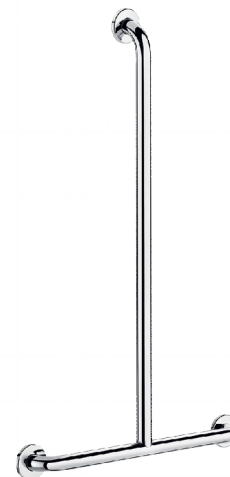

Poręcz w kształcie „T”, Inox błyszczący

Nr 5440P2

Inox błyszczący UltraPolish

OPIS

Poręcz w kształcie „T”, Inox błyszczący - Nr 5440P2

Poręcz natryskowa w kształcie „T” Ø32 dla osób niepełnosprawnych. Służy do podpierania i podtrzymywania się w pozycji stojącej. Zapewnia bezpieczeństwo podczas przemieszczania się pod natryskiem. Pełni funkcję poręczy natryskowej w kształcie „T”, dając jednocześnie możliwość zamontowania przesuwne uchwyty na słuchawkę natryskową i/lub mydelniczki.

Wymiary: 1 150 x 500 mm.

Rura z bakteriostatycznego Inoxy 304.

Wykończenie Inox błyszczący UltraPolish, jednolita powierzchnia bez chropowatości ułatwia czyszczenie i utrzymanie higieny.

Mocowanie rozety montażowej do rury niewidocznym, integralnym spawem (wyłączność metody „ArN-Securit”).

Rozety montażowe i maskownice z Inoxy 304.

Dostarczana ze śrubami Inox do betonowej ściany.

Testowana na ponad 200 kg.

Zalecana maksymalna waga użytkownika: 135 kg.

Poręcz z 30-letnią gwarancją. Znak CE.

OPIS TECHNICZNY

Poręcz w kształcie „T”, Inox błyszczący - Nr 5440P2

Wysokość	1 150 mm
Długość	500 mm
Średnica	Ø32
Odległość od ściany	40 mm
Wykończenie	Inox 304 błyszczący UltraPolish
Standardy	 
Gwarancja	

ZALETY

Inox 304: ogranicza rozwój bakterii