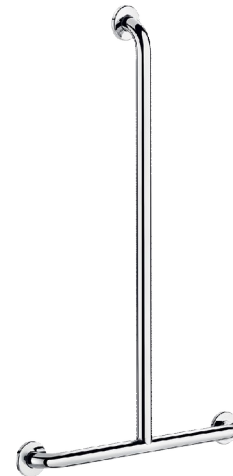

### Poręcz w kształcie „T”, Inox błyszczący - Nr 5440P2

Poręcz natryskowa w kształcie „T” Ø32 dla osób niepełnosprawnych. Służy do podpierania i podtrzymywania się w pozycji stojącej. Zapewnia bezpieczeństwo podczas przemieszczania się pod natryskiem. Pełni funkcję poręczy natryskowej w kształcie „T”, dając jednocześnie możliwość zamontowania przesuwne uchwyty na słuchawkę natryskową i/lub mydelniczki.

Wymiary: 1 150 x 500 mm.

Rura z bakteriostatycznego Inoxy 304.

Wykończenie Inox błyszczący UltraPolish, jednolita powierzchnia bez chropowatości ułatwia czyszczenie i utrzymanie higieny.

Mocowanie rozety montażowej do rury niewidocznym, integralnym spawem (wyłącznie metody „ArN-Securit”).

Rozety montażowe i maskownice z Inoxy 304.

Dostarczana ze śrubami Inox do betonowej ściany.

Testowana na ponad 200 kg.

Zalecana maksymalna waga użytkownika: 135 kg.

Poręcz z 30-letnią gwarancją. Znak CE.

### Poręcz w kształcie „T”, Inox błyszczący - Nr 5440P2

Wysokość	1 150 mm
Długość	500 mm
Średnica	Ø32
Odległość od ściany	40 mm
Wykończenie	Inox 304 błyszczący UltraPolish
Standardy	 
Gwarancja	