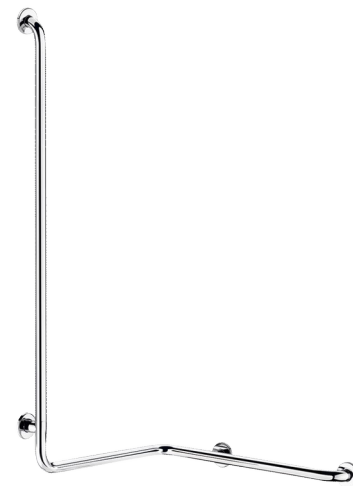

Poręcz natryskowa poziomo-pionowa, Inox błyszcząca

Nr 5100DP2

Inox błyszcząca UltraPolish, model prawy

OPIS

Poręcz natryskowa poziomo-pionowa, Inox błyszcząca - Nr 5100DP2

Poręcz natryskowa poziomo-pionowa Ø32 dla osób niepełnosprawnych. Model prawy.

Wymiary: 1 265 x 560 x 660 mm.

Rura Inox 304 bakteriostatyczna.

Wykończenie Inox błyszcząca UltraPolish, jednolita powierzchnia bez chropowatości ułatwia czyszczenie i utrzymanie higieny.

Mocowanie rozety montażowej do rury niewidocznym, integralnym spawem (wyłącznie metody „ArN-Securit”).

Rozety montażowe i maskownice z Inoxy 304.

Dostarczana ze śrubami Inox do betonowej ściany.

Testowana na ponad 200 kg. Zalecana maksymalna waga użytkownika: 135 kg. 30 lat gwarancji, znak CE.

OPIS TECHNICZNY

Poręcz natryskowa poziomo-pionowa, Inox błyszcząca - Nr 5100DP2

Wysokość	1 265 mm
Długość	660 mm
Szerokość	560 mm
Średnica	Ø32
Odległość od ściany	40 mm
Wykończenie	Inox 304 błyszcząca UltraPolish
Standardy	
Gwarancja	