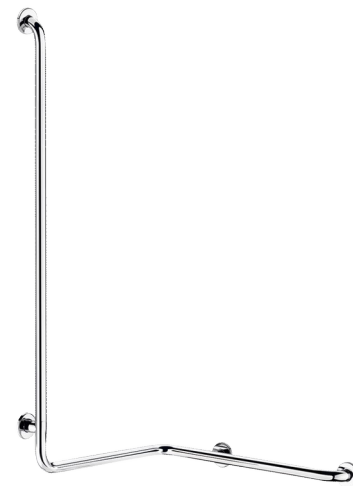

Poręcz natryskowa poziomo-pionowa, Inox błyszcząca

Nr 5100DP2

Inox błyszcząca UltraPolish, model prawy

OPIS

Poręcz natryskowa poziomo-pionowa, Inox błyszcząca - Nr 5100DP2

Poręcz natryskowa poziomo-pionowa Ø32 dla osób niepełnosprawnych. Model prawy.

Wymiary: 1 265 x 560 x 660 mm.

Rura Inox 304 bakteriostatyczna.

Wykończenie Inox błyszcząca UltraPolish, jednolita powierzchnia bez chropowatości ułatwia czyszczenie i utrzymanie higieny.

Mocowanie rozety montażowej do rury niewidocznym, integralnym spawem (wyłącznie metody „ArN-Securit”).

Rozety montażowe i maskownice z Inoxy 304.

Dostarczana ze śrubami Inox do betonowej ściany.

Testowana na ponad 200 kg. Zalecana maksymalna waga użytkownika: 135 kg. 30 lat gwarancji, znak CE.

OPIS TECHNICZNY

Poręcz natryskowa poziomo-pionowa, Inox błyszcząca - Nr 5100DP2

Wysokość	1 265 mm
Długość	660 mm
Szerokość	560 mm
Średnica	Ø32
Odległość od ściany	40 mm
Wykończenie	Inox 304 błyszcząca UltraPolish
Standardy	CE 
Gwarancja	