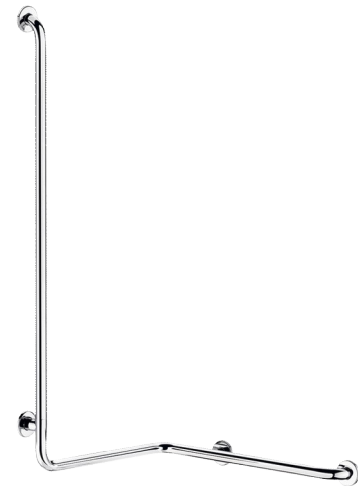

## OPIS

**Poręcz natryskowa poziomo-pionowa, Inox błyszcząca - Nr 5100DP2**

Poręcz natryskowa poziomo-pionowa Ø32 dla osób niepełnosprawnych. Model prawy.

Służy do podpierania i podtrzymywania się w pozycji stojącej.

Zapewnia bezpieczne przemieszczanie się pod natryskiem.

Możliwość dodania uchwytu na suwaku do słuchawki natryskowej i/lub mydelniczki na suwaku.

Wymiary: 1 265 x 560 x 660 mm.

Rura Inox 304 bakteriostatyczna.

Rozety montażowe i maskownice z Inoxy 304.

Dostarczana ze śrubami Inox do betonowej ściany.

Testowana na ponad 200 kg. Zalecana maksymalna waga użytkownika: 135 kg. 30 lat gwarancji, znak CE.

## OPIS TECHNICZNY

**Poręcz natryskowa poziomo-pionowa, Inox błyszcząca - Nr 5100DP2**

Wysokość	1 265 mm
Długość	660 mm
Szerokość	560 mm
Średnica	Ø32
Odległość od ściany	40 mm
Wykończenie	Inox 304 błyszcząca UltraPolish
Standardy	 
Gwarancja	