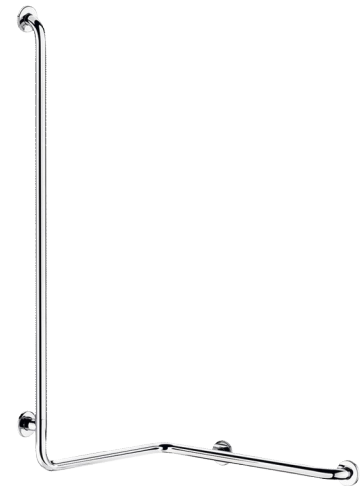

## OPIS

**Poręcz natryskowa poziomo-pionowa, Inox błyszcząca - Nr 5100DP2**

Poręcz natryskowa poziomo-pionowa Ø32 dla osób niepełnosprawnych. Model prawy.

Służy do podpierania i podtrzymywania się w pozycji stojącej.

Zapewnia bezpieczne przemieszczanie się pod natryskiem.

Możliwość dodania uchwyty na suwaku do słuchawki natryskowej i/lub mydelniczki na suwaku.

Wymiary: 1 265 x 560 x 660 mm.

Rura Inox 304 bakteriostatyczna.

Rozety montażowe i maskownice z Inoxy 304.

Dostarczana ze śrubami Inox do betonowej ściany.

Testowana na ponad 200 kg. Zalecana maksymalna waga użytkownika: 135 kg. 30 lat gwarancji, znak CE.

## OPIS TECHNICZNY

**Poręcz natryskowa poziomo-pionowa, Inox błyszcząca - Nr 5100DP2**

Wysokość	1 265 mm
Długość	660 mm
Szerokość	560 mm
Średnica	Ø32
Odległość od ściany	40 mm
Wykończenie	Inox 304 błyszcząca UltraPolish
Standardy	
Gwarancja	