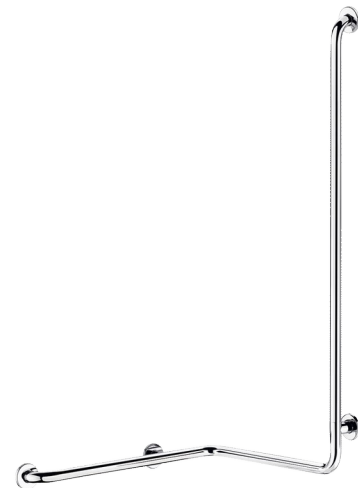

Poręcz natryskowa poziomo-pionowa, Inox błyszcząca

Nr 5100GP2

Inox błyszcząca UltraPolish, model lewy

OPIS

Poręcz natryskowa poziomo-pionowa, Inox błyszcząca - Nr 5100GP2

Poręcz natryskowa poziomo-pionowa Ø32 dla osób niepełnosprawnych. Model lewy.

Wymiary: 1 265 x 560 x 660 mm.

Rura Inox 304 bakteriostatyczna.

Wykończenie Inox błyszcząca UltraPolish, jednolita powierzchnia bez chropowatości ułatwia czyszczenie i utrzymanie higieny.

Mocowanie rozety montażowej do rury niewidocznym, integralnym spawem (wyłącznie metody „ArN-Securit”).

Rozety montażowe i maskownice z Inoxy 304.

Dostarczana ze śrubami Inox do betonowej ściany.

Testowana na ponad 200 kg. Zalecana maksymalna waga użytkownika: 135 kg. 30 lat gwarancji, znak CE.

OPIS TECHNICZNY

Poręcz natryskowa poziomo-pionowa, Inox błyszcząca - Nr 5100GP2

Wysokość	1 265 mm
Długość	660 mm
Szerokość	560 mm
Średnica	Ø32
Odległość od ściany	40 mm
Wykończenie	Inox 304 błyszcząca UltraPolish
Standardy	
Gwarancja	