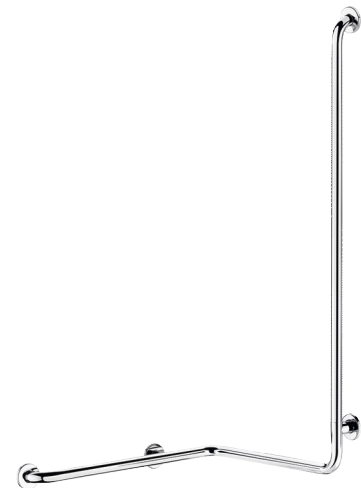

Poręcz natryskowa poziomo-pionowa, Inox błyszcząca

Nr 5100GP2

Inox błyszcząca UltraPolish, model lewy

OPIS

Poręcz natryskowa poziomo-pionowa, Inox błyszcząca - Nr 5100GP2

Poręcz natryskowa poziomo-pionowa Ø32 dla osób niepełnosprawnych. Model lewy.

Wymiary: 1 265 x 560 x 660 mm.

Rura Inox 304 bakteriostatyczny.

Wykończenie Inox błyszcząca UltraPolish, jednolita powierzchnia bez chropowatości ułatwia czyszczenie i utrzymanie higieny.

Mocowanie rozety montażowej do rury niewidocznym, integralnym spawem (wyłączność metody „ArN-Securit”).

Rozety montażowe i maskownice z Inoxy 304.

Dostarczana ze śrubami Inox do betonowej ściany.

Testowana na ponad 200 kg. Zalecana maksymalna waga użytkownika: 135 kg. 30 lat gwarancji, znak CE.

OPIS TECHNICZNY

Poręcz natryskowa poziomo-pionowa, Inox błyszcząca - Nr 5100GP2

Wysokość	1 265 mm
Długość	660 mm
Szerokość	560 mm
Średnica	Ø32
Odległość od ściany	40 mm
Wykończenie	Inox 304 błyszcząca UltraPolish
Standardy	 
Gwarancja	