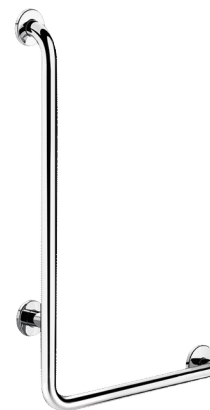

Poręcz natryskowa w kształcie litery „L” Inox błyszczący, H.750 mm

Nr 5070DP2

Inox błyszczący UltraPolish, model prawy

OPIS

Poręcz natryskowa w kształcie litery „L” Inox błyszczący, H.750 mm - Nr 5070DP2

Poręcz natryskowa w kształcie litery „L” Ø32, dla osób niepełnosprawnych. Model prawy.

Służy do podtrzymywania się i bezpiecznego przemieszczania się pod natryskiem lub w wannie.

Możliwość dodania uchwyty na suwaku do słuchawki natryskowej i/lub mydelniczki na suwaku.

Wymiary: 750 x 450 mm.

Rura Inox 304 bakteriostatyczny.

Wykończenie Inox błyszczący UltraPolish, jednolita powierzchnia bez chropowatości ułatwia czyszczenie i utrzymanie higieny.

Mocowanie rozety montażowej do rury niewidocznym, integralnym spawem (wyłączność metody „ArN-Securit”).

Poręcz natryskowa w kształcie litery „L” Inox błyszczący, H.750 mm - Nr 5070DP2

Wysokość	750 mm
Długość	450 mm
Średnica	Ø32
Odległość od ściany	40 mm
Wykończenie	Inox 304 błyszczący UltraPolish
Standardy	CE 
Gwarancja	