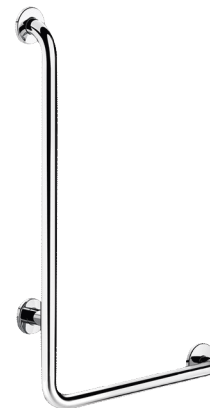

Poręcz natryskowa w kształcie litery „L” Inox błyszczący, H.750 mm

Nr 5070DP2

Inox błyszczący UltraPolish, model prawy

OPIS

Poręcz natryskowa w kształcie litery „L” Inox błyszczący, H.750 mm - Nr 5070DP2

Poręcz natryskowa w kształcie litery „L” Ø32, dla osób niepełnosprawnych. Model prawy.

Służy do podtrzymywania się i bezpiecznego przemieszczania się pod natryskiem lub w wannie.

Możliwość dodania uchwyty na suwaku do słuchawki natryskowej i/lub mydelniczki na suwaku.

Wymiary: 750 x 450 mm.

Rura Inox 304 bakteriostatyczny.

Wykończenie Inox błyszczący UltraPolish, jednolita powierzchnia bez chropowatości ułatwia czyszczenie i utrzymanie higieny.

Mocowanie rozety montażowej do rury niewidocznym, integralnym spawem (wyłączność metody „ArN-Securit”).

Poręcz natryskowa w kształcie litery „L” Inox błyszczący, H.750 mm - Nr 5070DP2

Wysokość	750 mm
Długość	450 mm
Średnica	Ø32
Odległość od ściany	40 mm
Wykończenie	Inox 304 błyszczący UltraPolish
Standardy	CE 
Gwarancja	