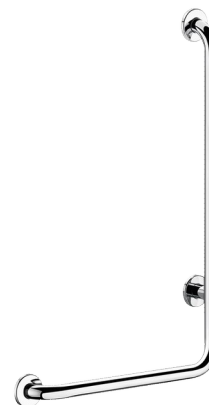

Poręcz natryskowa w kształcie litery „L” Inox błyszczący, H.750 mm

Nr 5070GP2

Inox błyszczący UltraPolish, model lewy

OPIS

Poręcz natryskowa w kształcie litery „L” Inox błyszczący, H.750 mm - Nr 5070GP2

Poręcz natryskowa w kształcie litery „L” Ø32, dla osób niepełnosprawnych. Model lewy.

Służy do podtrzymywania się i bezpiecznego przemieszczania się pod natryskiem lub w wannie.

Możliwość dodania uchwyty na suwaku do słuchawki natryskowej i/lub mydelniczki na suwaku.

Wymiary: 750 x 450 mm.

Rozety montażowe i maskownice z Inoxy 304.

Dostarczana ze śrubami Inox do betonowej ściany.

Testowana na ponad 200 kg. Zalecana maksymalna waga użytkownika: 135 kg. 30 lat gwarancji, znak CE.

OPIS TECHNICZNY

Poręcz natryskowa w kształcie litery „L” Inox błyszczący, H.750 mm - Nr 5070GP2

Wysokość	750 mm
Długość	450 mm
Średnica	Ø32
Odległość od ściany	40 mm
Wykończenie	Inox 304 błyszczący UltraPolish
Standardy	
Gwarancja	