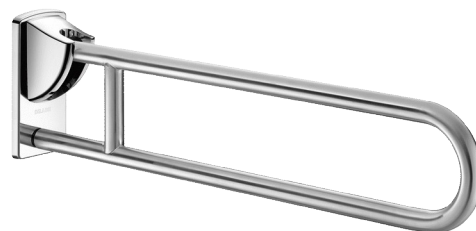

Uchylna poręcz łukowa Inox satynowy L. 850 mm

Nr 510164S

Inox satynowy UltraSatin

OPIS

Uchylna poręcz łukowa Inox satynowy L. 850 mm - Nr 510164S

Uchylna poręcz łukowa Ø32 dla osób niepełnosprawnych.

Poręcz do WC lub natrysku.

W pozycji podniesionej umożliwia dostęp z boku.

Służy do podpierania i podnoszenia się oraz w pozycji opuszczonej jako pomoc w przemieszczaniu się.

Zatrzymanie w pozycji pionowej. Wolnoopadająca.

Poręcz uchylna z bateriostatycznego Inoxy 304.

Wykończenie Inox satynowy UltraSatin, jednolita powierzchnia bez chropowatości ułatwia czyszczenie i utrzymanie higieny.

Niewidoczne mocowania płytą montażową Inoxy 304, 4 mm grubości.

Dostarczana ze śrubami Inoxy do betonowej ściany.

Wymiary: 850 x 230 x 105 mm.

Testowana na ponad 200 kg. Zalecana maksymalna waga użytkownika: 135 kg. 30 lat gwarancji, znak CE.

OPIS TECHNICZNY

Uchylna poręcz łukowa Inox satynowy L. 850 mm - Nr 510164S