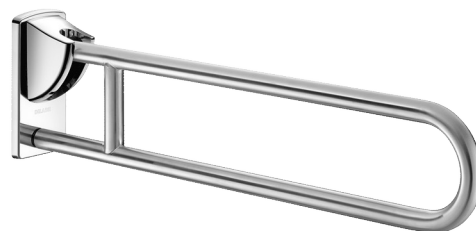

Uchylna poręcz łukowa Inox satynowy L. 850 mm

Nr 510164S

Inox satynowy UltraSatin

OPIS

Uchylna poręcz łukowa Inox satynowy L. 850 mm - Nr 510164S

Uchylna poręcz łukowa Ø32 dla osób niepełnosprawnych.

Poręcz do WC lub natrysku.

W pozycji podniesionej umożliwia dostęp z boku.

Służy do podpierania i podnoszenia się oraz w pozycji opuszczonej jako pomoc w przemieszczaniu się.

Zatrzymanie w pozycji pionowej. Wolnoopadająca.

Poręcz uchylna z bateriostatycznego Inoxy 304.

Wykończenie Inox satynowy UltraSatin, jednolita powierzchnia bez chropowatości ułatwia czyszczenie i utrzymanie higieny.

Niewidoczne mocowania płytą montażową Inox 304, 4 mm grubości.

Dostarczana ze śrubami Inox do betonowej ściany.

Wymiary: 850 x 230 x 105 mm.

Testowana na ponad 200 kg. Zalecana maksymalna waga użytkownika: 135 kg. 30 lat gwarancji, znak CE.

OPIS TECHNICZNY

Uchylna poręcz łukowa Inox satynowy L. 850 mm - Nr 510164S