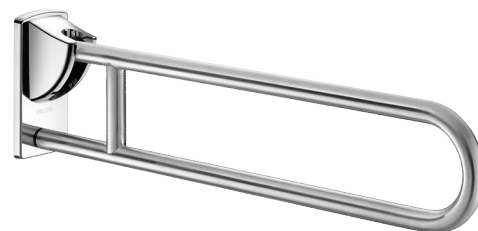

Uchylna poręcz łukowa Inox satynowy L. 850 mm

Nr 510164S

Inox satynowy UltraSatin

OPIS

Uchylna poręcz łukowa Inox satynowy L. 850 mm - Nr 510164S

Uchylna poręcz łukowa Ø32 dla osób niepełnosprawnych.

Poręcz do WC lub natrysku.

W pozycji podniesionej umożliwia dostęp z boku.

Służy do podpierania i podnoszenia się oraz w pozycji opuszczonej jako pomoc w przemieszczaniu się.

Zatrzymanie w pozycji pionowej. Wolnoopadająca.

Poręcz uchylna z bateriostatycznego Inoxy 304.

Wykończenie Inox satynowy UltraSatin, jednolita powierzchnia bez chropowatości ułatwia czyszczenie i utrzymanie higieny.

Niewidoczne mocowania płytą montażową Inox 304, 4 mm grubości.

Dostarczana ze śrubami Inox do betonowej ściany.

Wymiary: 850 x 230 x 105 mm.

Testowana na ponad 200 kg. Zalecana maksymalna waga użytkownika: 135 kg. 30 lat gwarancji, znak CE.

OPIS TECHNICZNY

Uchylna poręcz łukowa Inox satynowy L. 850 mm - Nr 510164S