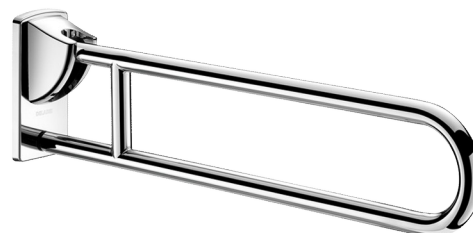

# Uchylna poręcz łukowa Inox błyszcząca L. 850 mm

Nr 510164P

Inox błyszcząca UltraPolish

## OPIS

**Uchylna poręcz łukowa Inox błyszcząca L. 850 mm - Nr 510164P**

Uchylna poręcz łukowa Ø32 dla osób niepełnosprawnych.

Poręcz do WC lub natrysku.

W pozycji podniesionej umożliwia dostęp z boku.

Służy do podpierania i podnoszenia się oraz w pozycji opuszczonej jako pomoc w przemieszczaniu się.

Zatrzymanie w pozycji pionowej. Wolnoopadająca.

Poręcz uchylna z bateriostatycznego Inoxy 304.

Wykończenie Inox błyszcząca UltraPolish, jednolita powierzchnia bez chropowatości ułatwia czyszczenie i utrzymanie higieny.

## OPIS TECHNICZNY

**Uchylna poręcz łukowa Inox błyszcząca L. 850 mm - Nr 510164P**

Wysokość	230 mm
Długość	850 mm
Szerokość	105 mm
Średnica	32 mm
Wykończenie	Inox 304 błyszcząca UltraPolish
Standardy	 
Gwarancja	