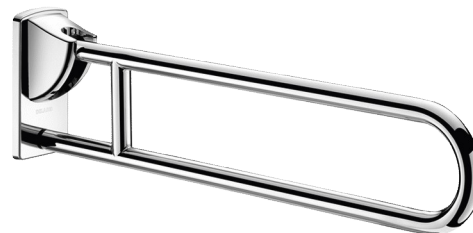

Uchylna poręcz łukowa Inox błyszcząca L. 850 mm

Nr 510164P

Inox błyszcząca UltraPolish

OPIS

Uchylna poręcz łukowa Inox błyszcząca L. 850 mm - Nr 510164P

Uchylna poręcz łukowa Ø32 dla osób niepełnosprawnych.

Poręcz do WC lub natrysku.

W pozycji podniesionej umożliwia dostęp z boku.

Służy do podpierania i podnoszenia się oraz w pozycji opuszczonej jako pomoc w przemieszczaniu się.

Zatrzymanie w pozycji pionowej. Wolnoopadająca.

Poręcz uchylna z bateriostatycznego Inoxy 304.

Wykończenie Inox błyszcząca UltraPolish, jednolita powierzchnia bez chropowatości ułatwia czyszczenie i utrzymanie higieny.

Niewidoczne mocowania płytą montażową Inoxy 304, 4 mm grubości.

Dostarczana ze śrubami Inoxy do betonowej ściany.

Wymiary: 850 x 230 x 105 mm.

Testowana na ponad 200 kg. Zalecana maksymalna waga użytkownika: 135 kg. 30 lat gwarancji. Znak CE.

OPIS TECHNICZNY

Uchylna poręcz łukowa Inox błyszcząca L. 850 mm - Nr 510164P