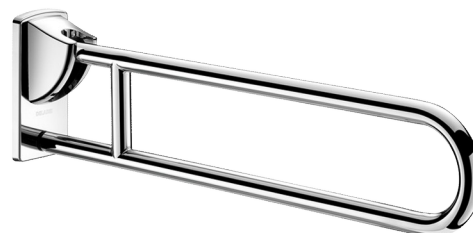

Uchylna poręcz łukowa Inox błyszcząca L. 850 mm

Nr 510164P

Inox błyszcząca UltraPolish

OPIS

Uchylna poręcz łukowa Inox błyszcząca L. 850 mm - Nr 510164P

Uchylna poręcz łukowa Ø32 dla osób niepełnosprawnych.

Poręcz do WC lub natrysku.

W pozycji podniesionej umożliwia dostęp z boku.

Służy do podpierania i podnoszenia się oraz w pozycji opuszczonej jako pomoc w przemieszczaniu się.

Zatrzymanie w pozycji pionowej. Wolnoopadająca.

Poręcz uchylna z bateriostatycznego Inoxy 304.

Wykończenie Inox błyszcząca UltraPolish, jednolita powierzchnia bez chropowatości ułatwia czyszczenie i utrzymanie higieny.

Niewidoczne mocowania płytą montażową Inoxy 304, 4 mm grubości.

Dostarczana ze śrubami Inoxy do betonowej ściany.

Wymiary: 850 x 230 x 105 mm.

Testowana na ponad 200 kg. Zalecana maksymalna waga użytkownika: 135 kg. 30 lat gwarancji. Znak CE.

OPIS TECHNICZNY

Uchylna poręcz łukowa Inox błyszcząca L. 850 mm - Nr 510164P