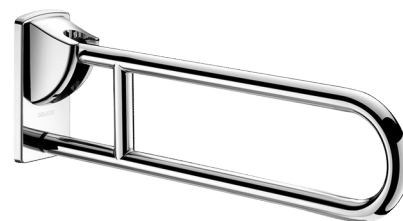

Uchylna poręcz łukowa Inox błyszcząca L. 650 mm

Nr 510160P

Inox błyszcząca UltraPolish

OPIS

Uchylna poręcz łukowa Inox błyszcząca L. 650 mm - Nr 510160P

Uchylna poręcz łukowa Ø32 dla osób niepełnosprawnych.

Poręcz do WC lub natrysku.

W pozycji podniesionej umożliwia dostęp z boku.

Służy do podpierania i podnoszenia się oraz w pozycji opuszczonej jako pomoc w przemieszczaniu się.

Zatrzymanie w pozycji pionowej. Wolnoopadająca.

Poręcz uchylna z bakteriostatycznego Inoxy 304.

Wykończenie Inox błyszcząca UltraPolish, jednolita powierzchnia bez chropowatości ułatwia czyszczenie i utrzymanie higieny.

Niewidoczne mocowania płytą montażową Inoxy 304, 4 mm grubości.

Dostarczana ze śrubami Inoxy do betonowej ściany.

Wymiary: 650 x 230 x 105 mm.

Testowana na ponad 200 kg. Zalecana maksymalna waga użytkownika: 135 kg. 30 lat gwarancji. Znak CE.

OPIS TECHNICZNY

Uchylna poręcz łukowa Inox błyszcząca L. 650 mm - Nr 510160P