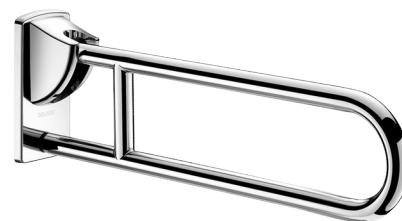

Uchylna poręcz łukowa Inox błyszcząca L. 650 mm

Nr 510160P

Inox błyszcząca UltraPolish

OPIS

Uchylna poręcz łukowa Inox błyszcząca L. 650 mm - Nr 510160P

Uchylna poręcz łukowa Ø32 dla osób niepełnosprawnych.

Poręcz do WC lub natrysku.

W pozycji podniesionej umożliwia dostęp z boku.

Służy do podpierania i podnoszenia się oraz w pozycji opuszczonej jako pomoc w przemieszczaniu się.

Zatrzymanie w pozycji pionowej. Wolnoopadająca.

Poręcz uchylna z bakteriostatycznego Inoxy 304.

Wykończenie Inox błyszcząca UltraPolish, jednolita powierzchnia bez chropowatości ułatwia czyszczenie i utrzymanie higieny.

Niewidoczne mocowania płytą montażową Inoxy 304, 4 mm grubości.

Dostarczana ze śrubami Inoxy do betonowej ściany.

Wymiary: 650 x 230 x 105 mm.

Testowana na ponad 200 kg. Zalecana maksymalna waga użytkownika: 135 kg. 30 lat gwarancji. Znak CE.

OPIS TECHNICZNY

Uchylna poręcz łukowa Inox błyszcząca L. 650 mm - Nr 510160P