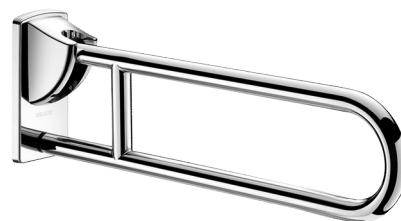

Uchylna poręcz łukowa Inox błyszcząca L. 650 mm

Nr 510160P

Inox błyszcząca UltraPolish

OPIS

Uchylna poręcz łukowa Inox błyszcząca L. 650 mm - Nr 510160P

Uchylna poręcz łukowa Ø32 dla osób niepełnosprawnych.

Poręcz do WC lub natrysku.

W pozycji podniesionej umożliwia dostęp z boku.

Służy do podpierania i podnoszenia się oraz w pozycji opuszczonej jako pomoc w przemieszczaniu się.

Zatrzymanie w pozycji pionowej. Wolnoopadająca.

Poręcz uchylna z bakteriostatycznego Inoxy 304.

Wykończenie Inox błyszcząca UltraPolish, jednolita powierzchnia bez chropowatości ułatwia czyszczenie i utrzymanie higieny.

Niewidoczne mocowania płytą montażową Inoxy 304, 4 mm grubości.

Dostarczana ze śrubami Inoxy do betonowej ściany.

Wymiary: 650 x 230 x 105 mm.

Testowana na ponad 200 kg. Zalecana maksymalna waga użytkownika: 135 kg. 30 lat gwarancji. Znak CE.

OPIS TECHNICZNY

Uchylna poręcz łukowa Inox błyszcząca L. 650 mm - Nr 510160P