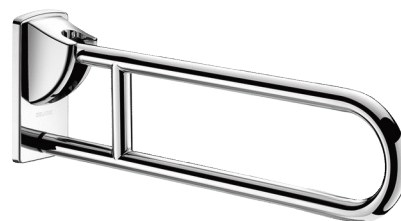

Uchylna poręcz łukowa Inox błyszcząca L. 650 mm

Nr 510160P

Inox błyszcząca UltraPolish

OPIS

Uchylna poręcz łukowa Inox błyszcząca L. 650 mm - Nr 510160P

Uchylna poręcz łukowa Ø32 dla osób niepełnosprawnych.

Poręcz do WC lub natrysku.

W pozycji podniesionej umożliwia dostęp z boku.

Służy do podpierania i podnoszenia się oraz w pozycji opuszczonej jako pomoc w przemieszczaniu się.

Zatrzymanie w pozycji pionowej. Wolnoopadająca.

Poręcz uchylna z bakteriostatycznego Inoxy 304.

Wykończenie Inox błyszcząca UltraPolish, jednolita powierzchnia bez chropowatości ułatwia czyszczenie i utrzymanie higieny.

Niewidoczne mocowania płytą montażową Inoxy 304, 4 mm grubości.

Dostarczana ze śrubami Inoxy do betonowej ściany.

Wymiary: 650 x 230 x 105 mm.

Testowana na ponad 200 kg. Zalecana maksymalna waga użytkownika: 135 kg. 30 lat gwarancji. Znak CE.

OPIS TECHNICZNY

Uchylna poręcz łukowa Inox błyszcząca L. 650 mm - Nr 510160P