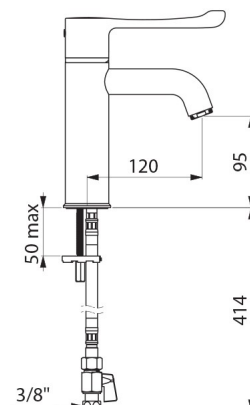

Bateria termostatyczna SECURITHERM BIOCLIP do umywalki

Nr H9605

Jednootworowa, sekwencyjna bateria termostatyczna H.95 L.120

OPIS

Bateria termostatyczna SECURITHERM BIOCLIP do umywalki - Nr H9605

Stojąca bateria termostatyczna SECURITHERM do umywalki.
Sekwencyjna bateria termostatyczna: otwarcie i zamknięcie na wodzie zimnej.
Brak ryzyka przepływu krzyżowego wody ciepłej i zimnej.
Brak zaworów zwrotnych w przyłączach.
BIOCLIP: armatura odpinana w łatwy sposób do czyszczenia i dezynfekcji.
Ochrona antyoparzeniowa: automatyczne zamknięcie wypływu w przypadku braku wody zimnej lub wody ciepłej.
Antyoparzeniowa izolacja termiczna Securitouch.
Jednootworowa bateria z zagiętą wylewką H.95 L.120 wyposażoną w higieniczne sitko nie zatrzymujące zanieczyszczeń, odporna na dezynfekcję termiczną.
Antyosadowa, sekwencyjna głowica termostatyczna z regulacją wypływu i temperatury jednym uchwytem.
Regulacja temperatury od wody zimnej do 40°C z zablokowanym na 40°C ogranicznikiem temperatury.
Możliwość przeprowadzenia dezynfekcji termicznej i chemicznej.
Korpus i wylewka gładkie wewnątrz, o małej pojemności na wodę.
Wypływ ograniczony do 5 l/min przy 3 barach.
Uruchamianie bez kontaktu z dłonią uchwytem Higiena L.146.
Bez ciągnadła i korka.
Wężyki PEX W3/8" dostarczane z zaworami odcinającymi z chromowanego mosiądzu.
Mocowanie wzmocnione 2 trzpieniami z Innoxu.
Bateria przystosowana w szczególności do zakładów opieki zdrowotnej, domów opieki, szpitali i klinik.
Produkt przystosowany do osób niepełnosprawnych.
30 lat gwarancji.
Model dostępny również w wersji z miedzianymi rurkami.

OPIS TECHNICZNY

Bateria termostatyczna SECURITHERM BIOCLIP do umywalki - Nr H9605