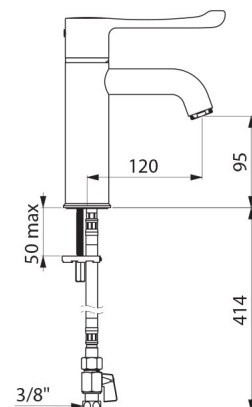

Bateria termostatyczna SECURITHERM BIOCLIP do umywalki

Nr H9605

Jednootworowa, sekwencyjna bateria termostatyczna H.95 L.120

OPIS

Bateria termostatyczna SECURITHERM BIOCLIP do umywalki - Nr H9605

Stojąca bateria termostatyczna SECURITHERM do umywalki.
Sekwencyjna bateria termostatyczna: otwarcie i zamknięcie na wodzie zimnej.
Brak ryzyka przepływu krzyżowego wody ciepłej i zimnej.
Brak zaworów zwrotnych w przyłączach.
BIOCLIP: armatura odpinana w łatwy sposób do czyszczenia i dezynfekcji.
Ochrona antyoparzeniowa: automatyczne zamknięcie wypływu w przypadku braku wody zimnej lub wody ciepłej.
Antyoparzeniowa izolacja termiczna Securitouch.
Jednootworowa bateria z zagiętą wylewką H.95 L.120 wyposażoną w higieniczne sitko nie zatrzymujące zanieczyszczeń, odporna na dezynfekcję termiczną.
Antyosadowa, sekwencyjna głowica termostatyczna z regulacją wypływu i temperatury jednym uchwytem.
Regulacja temperatury od wody zimnej do 40°C z zablokowanym na 40°C ogranicznikiem temperatury.
Możliwość przeprowadzenia dezynfekcji termicznej i chemicznej.
Korpus i wylewka gładkie wewnątrz, o małej pojemności na wodę.
Wypływ ograniczony do 5 l/min przy 3 barach.
Uruchamianie bez kontaktu z dłonią uchwytem Higiena L.146.
Bez ciągnadła i korka.
Wężyki PEX W3/8" dostarczane z zaworami odcinającymi z chromowanego mosiądzu.
Mocowanie wzmocnione 2 trzpieniami z Innoxu.
Bateria przystosowana w szczególności do zakładów opieki zdrowotnej, domów opieki, szpitali i klinik.
Produkt przystosowany do osób niepełnosprawnych.
30 lat gwarancji.
Model dostępny również w wersji z miedzianymi rurkami.

OPIS TECHNICZNY

Bateria termostatyczna SECURITHERM BIOCLIP do umywalki - Nr H9605