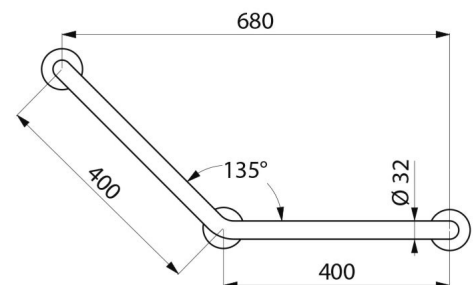

Poręcz kątowa 135°, antybakteryjny biały Nylon, 400 x 400 mm

Nr 5081N

Antybakteryjny Nylon NylonClean HR błyszczący biały, 3 punkty mocujące

OPIS

Poręcz kątowa 135°, antybakteryjny biały Nylon, 400 x 400 mm - Nr 5081N

Poręcz kątowa 135° Ø32 dla osób niepełnosprawnych.
Poręcz kątowa Nylon HR błyszczący biały.
Służy do podpierania się (część pozioma) lub do podnoszenia się (część 135°).
Do WC, natrysku lub wanny.
Antybakteryjna ochrona NylonClean: optymalna ochrona przed rozwojem bakterii i pleśnią.
Stosowana zamiennie jako prawa lub lewa.
Przystosowana do intensywnego użytkowania w budynkach użyteczności publicznej i w środowisku szpitalnym.
Poliamid o wysokiej odporności (Nylon): wzmocniony rdzeniem ze stali chronionej antykorozyjnie o grubości 2 mm.
Jednolita powierzchnia bez chropowatości ułatwia czyszczenie i utrzymanie higieny.
Wysoka odporność na środki czystości i produkty chemiczne.
Ochrona anty-UV: zapobiega żółknięciu.
Przyjemna i ciepła w dotyku.
Odległość między ścianą a poręczą 38 mm: minimalne wymiary uniemożliwiają przejście przedramienia między ścianą a poręczą, chroniąc użytkownika przed złamaniem w przypadku upadku.
3 punkty mocujące: umożliwiają zablokowanie poręczy i łatwą instalację.
Niewidoczne mocowania rozetą montażową na 6 otworów, Ø73.
Dostarczana ze śrubami Inox do betonowej ściany.
Wymiary: 400 x 400 mm.
Testowana na ponad 200 kg. Zalecana maksymalna waga użytkownika: 135 kg.
30 lat gwarancji.
Znak CE.

OPIS TECHNICZNY

Poręcz kątowa 135°, antybakteryjny biały Nylon, 400 x 400 mm - Nr 5081N

| | |
|---------------------|---|
| Wysokość | 400 mm |
| Długość | 400 mm |
| Średnica | 32 mm |
| Odległość od ściany | 38 mm |
| Grubość | Nylon: 3,5 mm; Stal: 2 mm |
| Wykończenie | Antybakteryjny Nylon HR błyszczący biały |
| Standardy |  |

ZALETY

-  Antybakteryjna ochrona NylonClean
-  Testowana na ponad 200 kg
-  Odległość od ściany 38 mm: minimalne wymiary
-  Nylon HR: gładka powierzchnia ułatwia czyszczenie

Gwarancja