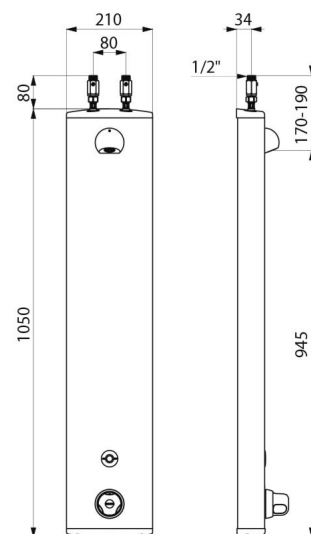

OPIS TECHNICZNY

Panel natryskowy SECURITHERM - Nr 792400

Zasilanie	Bateria 6 V
Przyłącze	Z1/2"
Technologia	Elektronika
Wysokość	1050 mm
Głębokość	65 mm
Szerokość	210 mm
Wypływ	6 l/min
Ogranicznik temperatury	Termostat
Wykończenie	Aluminium

ZALETY

Całkowita higiena: bezdotykowe działanie

Antybakteryjne s płukiwanie okresowe

Termostatyczna regulacja temperatury

Zamknięcie wypływu w przypadku braku wody zimnej