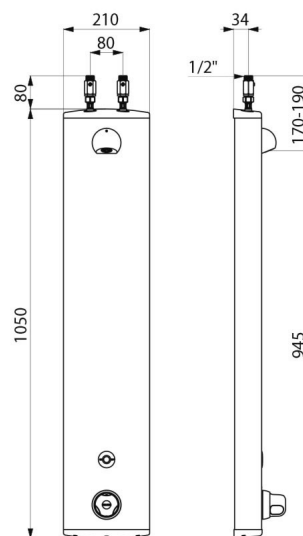

OPIS TECHNICZNY

Panel natryskowy SECURITHERM - Nr 792400

Zasilanie	Bateria 6 V
Przyłącze	Z1/2"
Technologia	Elektronika
Wysokość	1050 mm
Głębokość	65 mm
Szerokość	210 mm
Wypływ	6 l/min
Ogranicznik temperatury	Termostat
Wykończenie	Aluminium

ZALETY

- Całkowita higiena: bezdotykowe działanie
- Antybakteryjne splukiwanie okresowe
- Termostatyczna regulacja temperatury
- Zamknięcie wypływu w przypadku braku wody zimnej