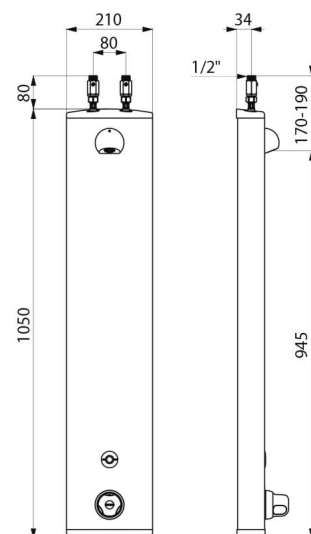

OPIS TECHNICZNY

Panel natryskowy SECURITHERM - Nr 792400

Zasilanie	Bateria 6 V
Przyłącze	Z1/2"
Technologia	Elektronika
Wysokość	1050 mm
Głębokość	65 mm
Szerokość	210 mm
Wypływ	6 l/min
Ogranicznik temperatury	Termostat
Wykończenie	Aluminium

ZALETY

- Całkowita higiena: bezdotykowe działanie
- Antybakteryjne słukiwanie okresowe
- Termostatyczna regulacja temperatury
- Zamknięcie wypływu w przypadku braku wody zimnej