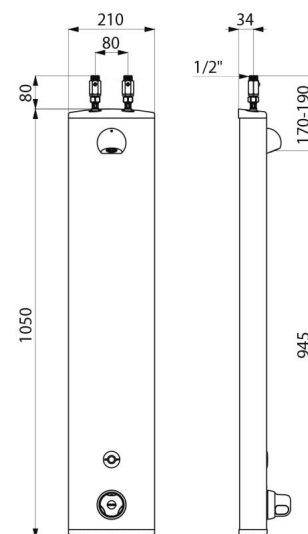

OPIS TECHNICZNY

Panel natryskowy SECURITHERM - Nr 792400

Zasilanie	Bateria 6 V
Przyłącze	Z1/2"
Technologia	Elektronika
Wysokość	1050 mm
Głębokość	65 mm
Szerokość	210 mm
Wypływ	6 l/min
Ogranicznik temperatury	Termostat
Wykończenie	Aluminium

ZALETY

- Całkowita higiena: bezdotykowe działanie
- Antybakteryjne splukiwanie okresowe
- Termostatyczna regulacja temperatury
- Zamknięcie wypływu w przypadku braku wody zimnej